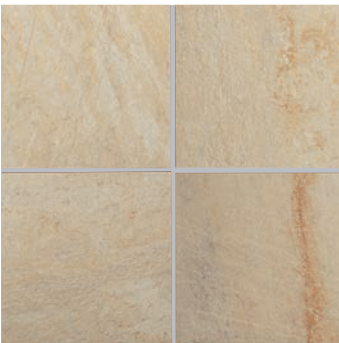

ストーンクォーツ

天然石と見間違えるような石目調タイル。

□ ピアノコ

M3432
¥12,900/ケース

M3433
¥14,400/ケース

□ ベージュ

M3434
¥12,900/ケース

M3435
¥14,400/ケース