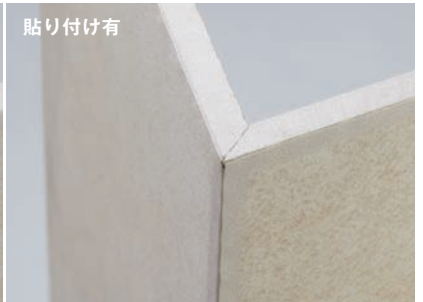

ライン加工: 凹状の筋状加工を行うことで階段タイルに演出することができます。加工本数、ライン間隔等をお見積り依頼書にご記入下さい。