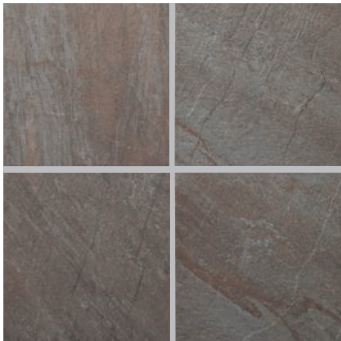

□ サビア

M3436
¥12,900/ケース

M3437
¥14,400/ケース

□ ネロ

M3438
¥12,900/ケース

M3439
¥14,400/ケース

□ ポルフィード

M3440
¥12,900/ケース