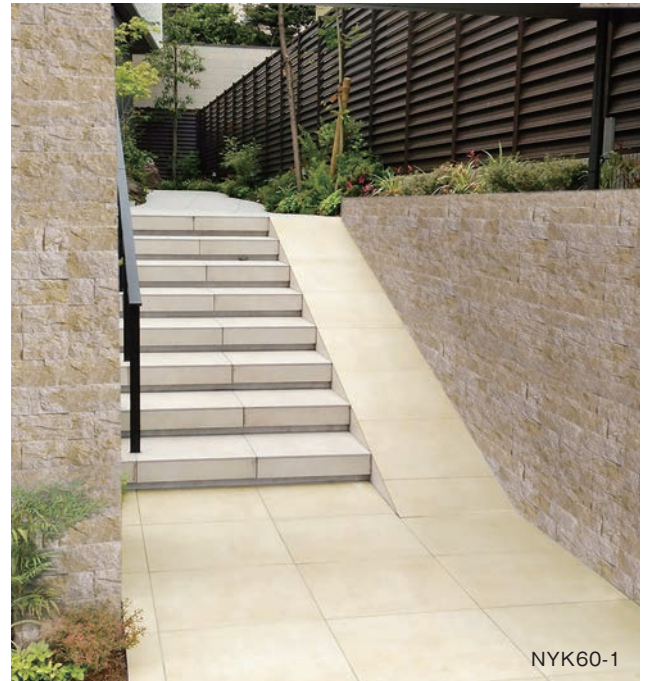

NYK60-1

※グリップ仕上げ(すべり止め加工)