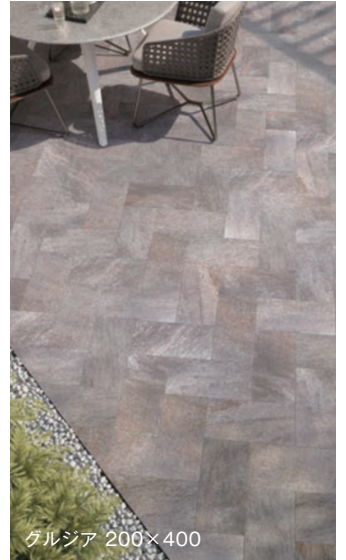

300×600×9.5mm内外

□ グルジア

M3780

¥12,000/ケース

200×400×9.5mm内外

M3781

¥14,000/ケース

300×600×9.5mm内外